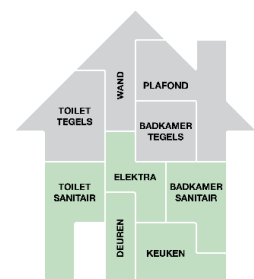

SANITAIR EN VLOER- EN WANDAFWERKING

Beste toekomstige bewoner,

Voor u ligt de brochure met de keuze mogelijkheden voor het sanitair en afwerking van de badkamer in uw woning. Zoveel mensen zoveel wensen wordt er ook wel gezegd, vandaar dat wij voor uw badkamer verschillende pakketten voor u hebben geselecteerd. De speciaal geselecteerde pakketten vindt u in de brochure terug. U bent vrij om uw badkamer naar uw eigen wens in te richten met de pakketten uit de brochure.

Mocht u het sanitair willen bekijken, dan is dat uiteraard mogelijk in de Start Smart showroom. Hier laten we een groot deel van het sanitair en afwerking zien. Uw klantbegeleider zal u tijdens uw klantgesprek meer uitleg geven over deze brochure.

Wij wensen u veel plezier met het maken van de keuzes voor uw badkamer.

Vink Bouw

INHOUDSOPGAVE

PAKKETTEN	3
SANITAIR - PAKKET A	4
VLOER- en WANDAFWERKING - PAKKET A	8
SANITAIR - PAKKET B	9
VLOER- en WANDAFWERKING - PAKKET B	13