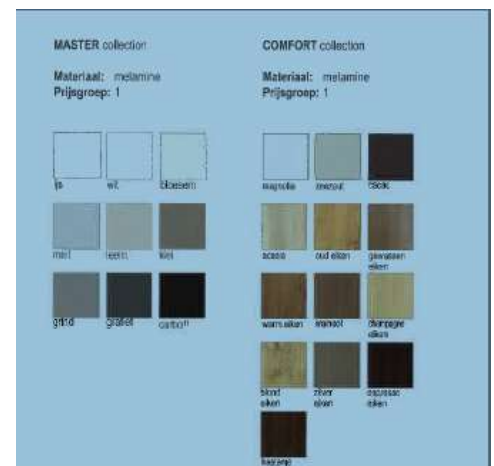

- 22 keukenkleuren
- 30 grepen
- 50 werkbladkleuren
- 8 jaar fabrieksgarantie op apparatuur

Kies jouw "Kickstart Keuken"

- Keuken inclusief
- inductiekookplaat - afzuigkap
 - spoelbak - kraan

- Keuken inclusief
- inductiekookplaat - afzuigkap
 - spoelbak - kraan
 - verlichting