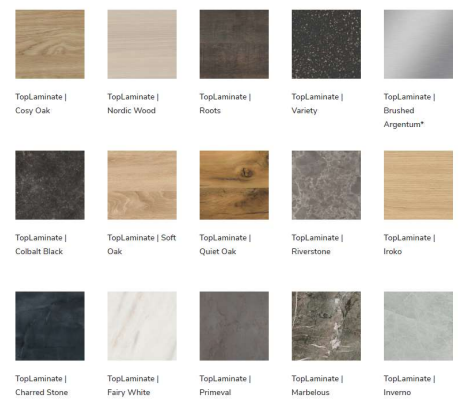

- 22 keukenkleuren
- 30 grepen
- 50 werkbladkleuren
- 8 jaar fabrieksgarantie op apparatuur

Kies jouw "Kickstart Keuken"

- Keuken inclusief
- inductiekookplaat - afzuigkap
 - spoelbak - kraan

- Keuken inclusief
- inductiekookplaat - afzuigkap
 - spoelbak - kraan
 - verlichting